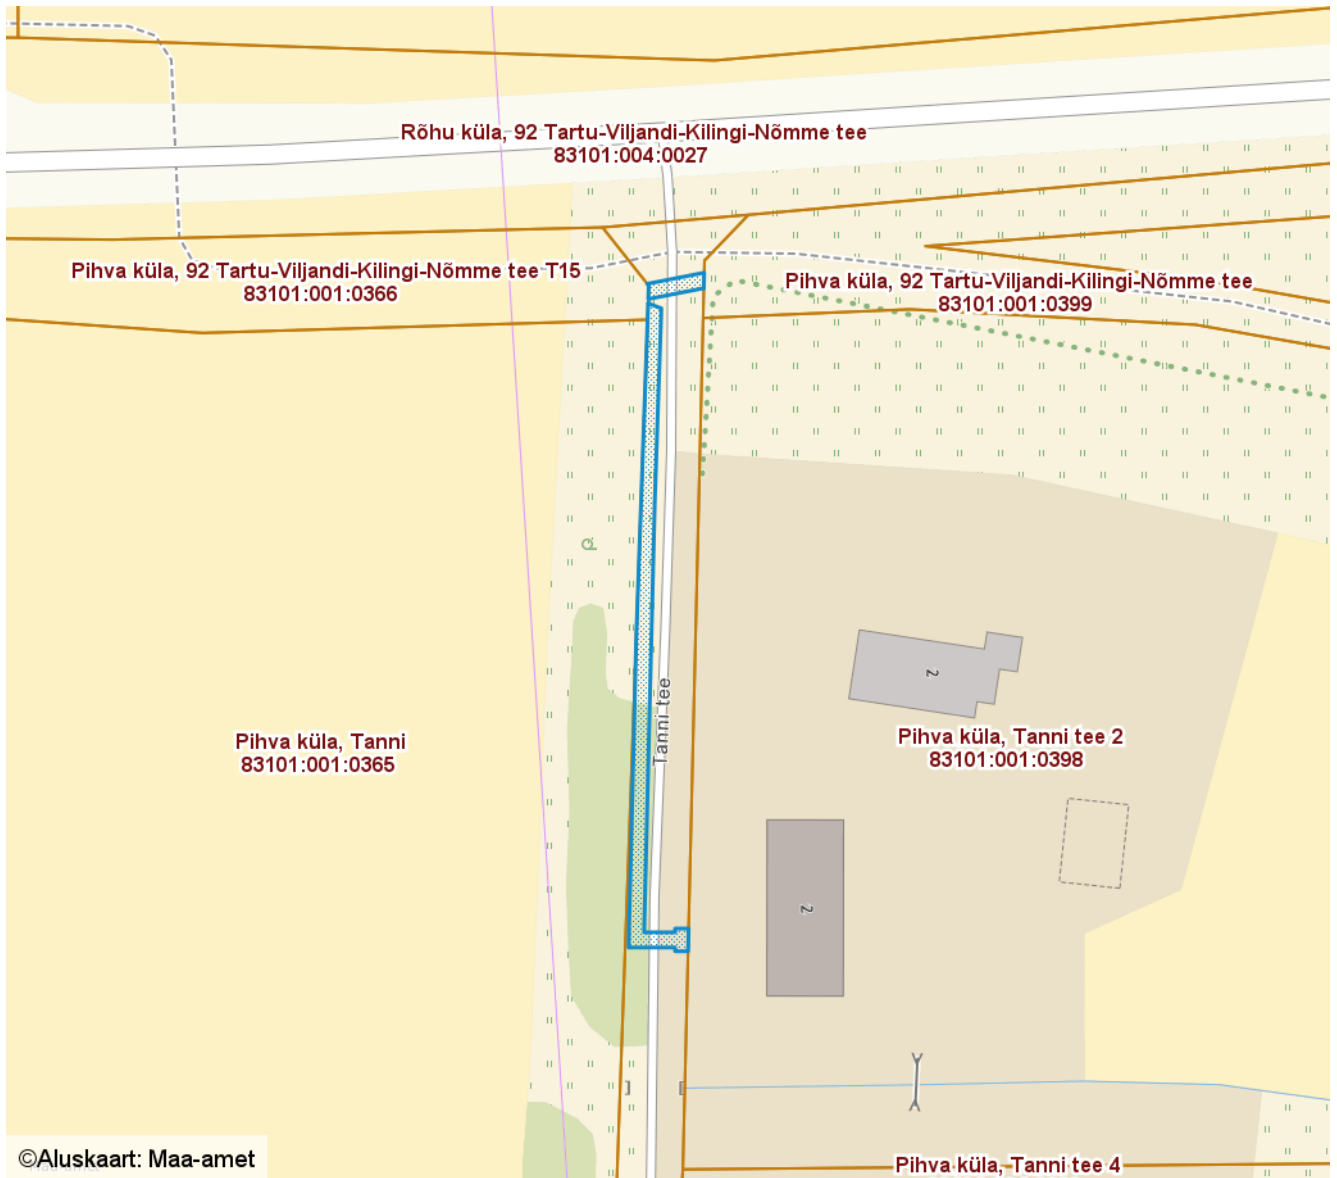

**ISIKLIKU KASUTUSÕIGUSEGA KOORMATAVA  
ALA SKEEM**  
**Pihva küla, Tanni tee T1 (83101:001:0670)**  
**M 1 : 1000**

©Aluskaart: Maa-amet

— Isikliku kasutusõigusega seatav  
maa-ala 191 m<sup>2</sup>  
(Sideehitis)

Koostas: **Pille Toom**

Nr	X	Y	Nr	X	Y
1	6471071.16	652245.82	16	6470984.11	652235.88
2	6471069.72	652238.48	17	6471025.23	652236.90
3	6471071.49	652238.54	18	6471067.00	652238.39
4	6471071.74	652238.34			
5	6471073.21	652245.87			
6	6471069.16	652238.46			
7	6471068.50	652240.21			
8	6471042.74	652239.33			
9	6470986.11	652237.93			
10	6470986.11	652242.03			
11	6470986.61	652242.03			
12	6470986.61	652243.81			
13	6470983.61	652243.74			
14	6470983.61	652242.03			
15	6470984.11	652242.03			